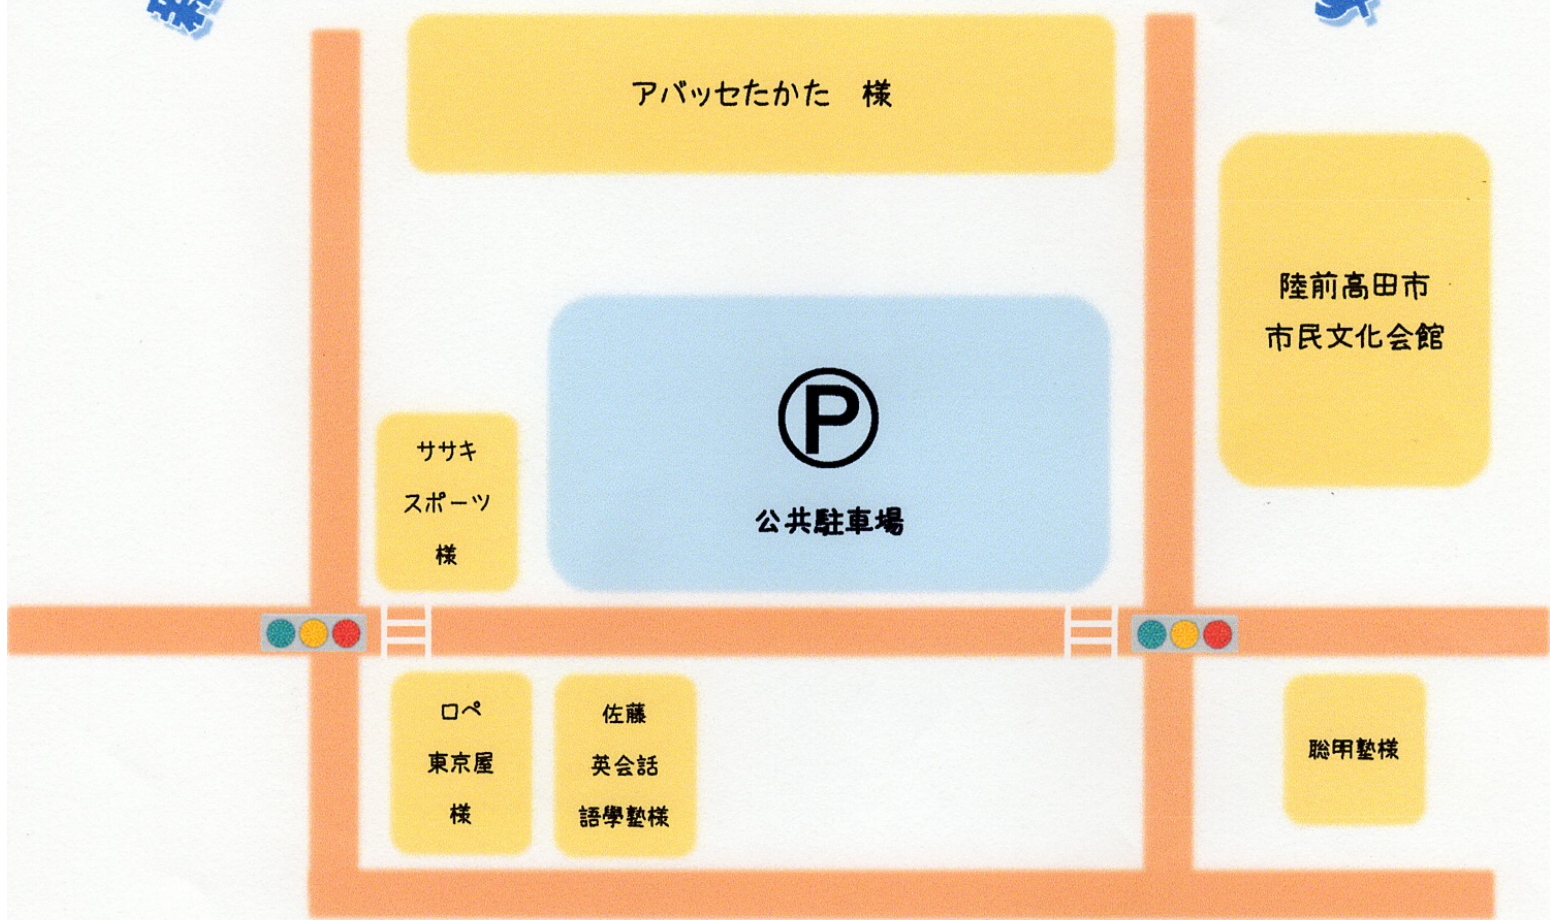

# 新しいきらりんきっずでお待ちしています

陸前高田アムウェイハウス  
まちの縁側  
きらりんきっずは  
こちら

JR  
陸前  
高田駅

公共駐車場

## きらりんきっずに遊びに来る時のおやくそく

- ★駐車場は公共駐車場をお使ください。
- ★道路を横断する際は必ず横断歩道を利用して、お子さんと手をつなぐなど各自で安全には十分注意してください。歩道を歩き、お子さんから目を離さないようお願いします。
- ★きらりんきっずの広場外で起きたトラブルや事故につきましては一切責任を負いません。